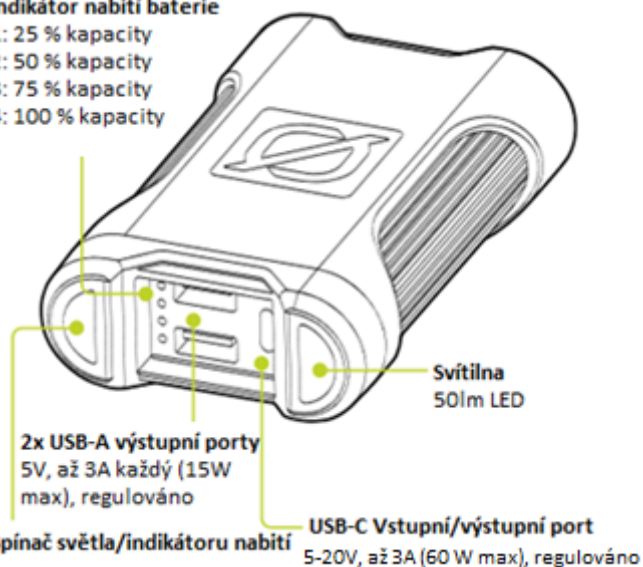

GOAL ZERO VENTURE 75

⚠ PŘIPOJ MĚ

Venture 75 je dodáván v ochranném transportním módu. Připoj zařízení do USB před použitím.

Venture 75 je designován s vysokou ochranu proti živlům a s vyšším výkonem než jeho předchůdce. Powerbanka disponující kapacitou baterie 71,04 Wh splňující stupeň krytí IP67 je díky své vodotěsnosti a prachotěsnosti skvělým společníkem pro Vaše dobrožství. Dobijte svůj Venture 75 za pouhé tři hodiny skrze 60W USB-C Power Delivery port a zároveň nabíjete až dvě zařízení skrze výstupy USB-A naráz. Součástí nového designu je ochranný gumový obal, integrovaná 50lumenová svítilna a vodotěsná zástrčka, chránící porty před živly, když zařízení zrovna nepoužíváte.

Indikátor nabití baterie

1. 1: 25 % kapacity
2. 2: 50 % kapacity
3. 3: 75 % kapacity
4. 4: 100 % kapacity

PŘED PRVNÍ POUŽITÍM NABIJTE!

Připojte příloženým USB-C kabelem ke zdroji. Venture 75 je dodáván v ochranném módu baterie, který brání přílišnému samovolnému vybití baterie, které by mohlo nastat během dlouhého časového intervalu při nepoužívání (například při transportu zboží).

Venture 75 nebude nabíjet žádná zařízení, než jej připojíte ke zdroji nabíjení.

4. Připojte Venture ke zdroji pomocí USB-C kabelu.
5. Zařízení se nabíjí, když svítí/blikají LED indikátory. Každé světlo reprezentuje 25 % kapacity.
6. LED indikátory zůstanou rozsvícené, když je dosaženo 100 % nabití.