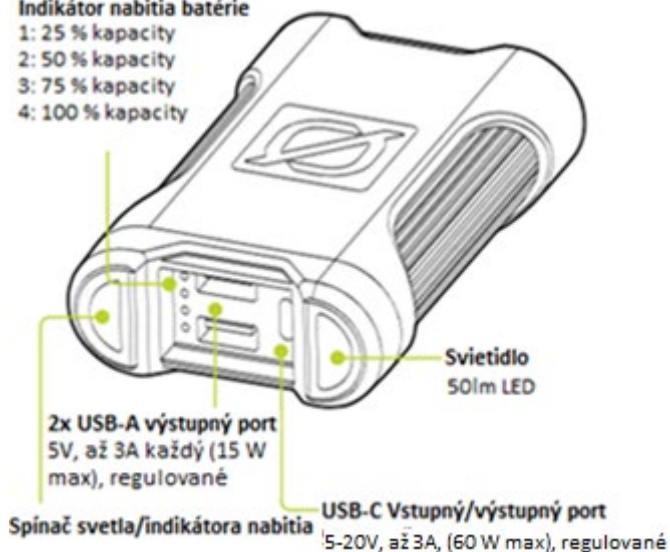

GOAL ZERO VENTURE 75

⚠️ PRIPOJ MA

Venture 75 je dodávaný v ochrannom transportnom móde. Pripoj zariadenie do USB pred použitím.

Venture 75 je nadizajnovaný s vysokou ochranou proti žvlom a s vyšším výkonom ako jeho predchodca.

Powerbanka disponujúca kapacitou batérie 71,04 Wh spĺňajúca stupeň krytia IP67 je vďaka svojej vodotesnosti a prachotesnosti skvelým spoločníkom pre Vaše dobrodružstvá. Dobíte svoj Venture 75 iba za 1,5 hodiny cez 60W USB-C Power Delivery port a zároveň nabíjajte až dve zariadenia cez výstupy USB-A naraz. Súčasťou nového dizajnu je ochranný gumový obal, integrované 50 lúmenové svietidlo a vodotesná zástrčka chrániaca porty pred žvlami, keď zariadenie práve nepoužívate.

Indikátor nabitia batérie

- 1: 25 % kapacity
- 2: 50 % kapacity
- 3: 75 % kapacity
- 4: 100 % kapacity

PRED PRVÝM POUŽITÍM NABITE!

Pripojte priloženým USB-C káblom k zdroju. Venture 75 je dodávaný v ochrannom móde batérie, ktorý bráni prílišnému samovoľnému vybitiu batérie, ktoré by mohlo nastať počas dlhého časového intervalu pri nepoužívaní (napríklad pri transporte tovaru).

Venture 75 nebude nabíjať žiadne zariadenia, než ho pripojíte k zdroju nabíjania.

1. Pripojte Venture k zdroju pomocou USB-C kábla.
2. Zariadenie sa nabíja, keď svietia/blikajú LED indikátory. Každé svetlo reprezentuje 25 % kapacity.
3. LED indikátory zostanú zasvietené, keď je dosiahnuté 100 % nabitie.