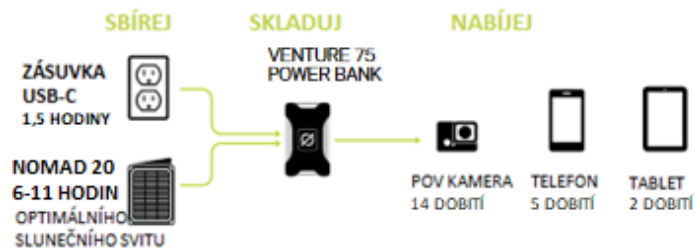

SOLAR READY™

Venture 75 je zkonstruován pro rychlé dobíjení ze solárních panelů Goal Zero Nomad®.

Doba nabíjení je závislá na atmosférických podmínkách a poloze panelu vůči slunci.