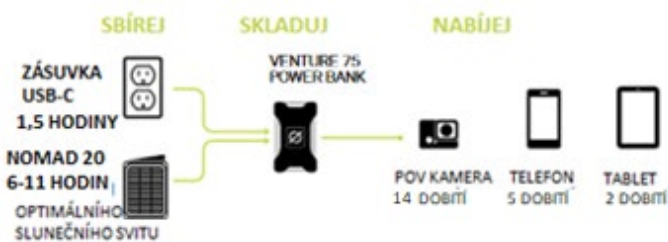

SOLAR READY™

Venture 75 je skonštruovaný na rýchle dobíjanie zo solárnych panelov Goal Zero Nomad®.

Doba nabíjania je závislá od atmosférických podmienok a polohy panela proti slnku.